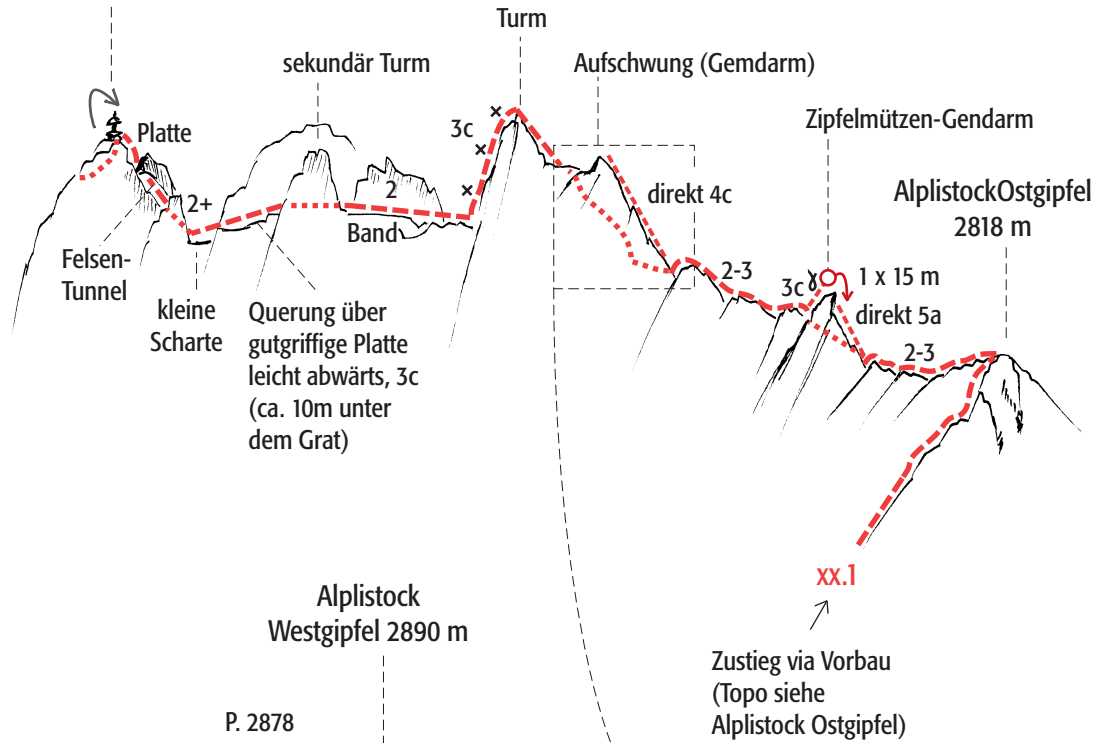

Alplistock
Westgipfel 2890 m

Alplistock
Westgipfel 2890 m